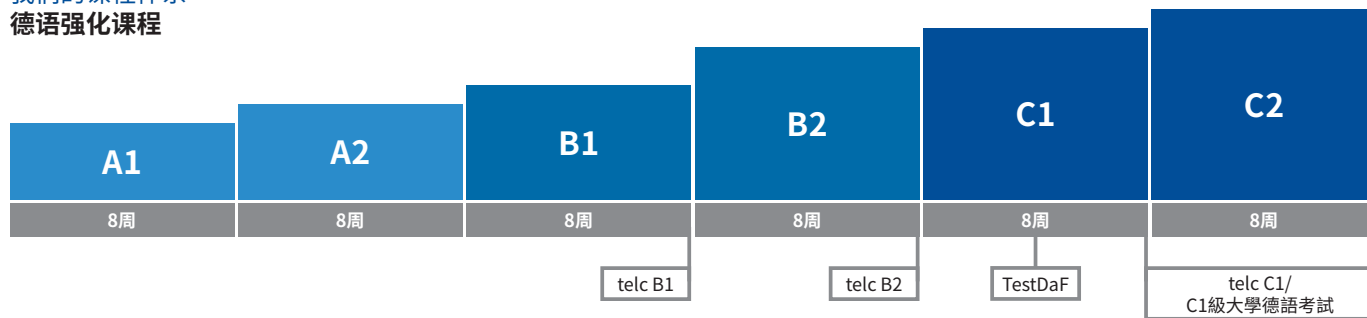

班级与团体

您想组团旅行, 一起体验德国吗?

针对学校班级、大学及其他学习团体, 卡尔·杜伊斯堡中心提供包括为目标团体专门量身定制的基本安排在内的语言课程, 如郊游或参观博物馆。您将结识首都柏林、莱茵河畔的大都市科隆、大学城马尔堡、拜仁州的啤酒节城市慕尼黑或景色怡人的博登湖地区!

其他信息: www.carl-duisberg-deyu-kecheng.com

我们的课程体系— 德语强化课程

我们的课程体系— 在线德语紧凑课程