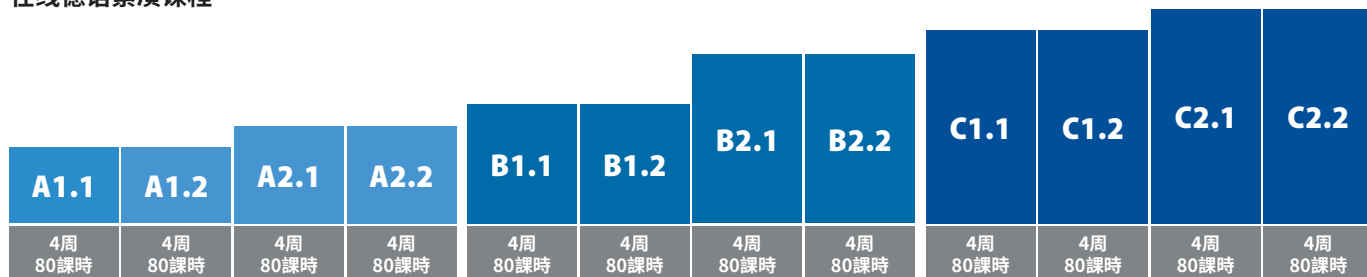

班级与团体

您想组团旅行, 一起体验德国吗?

针对学校班级、大学及其他学习团体, 卡尔·杜伊斯堡中心提供包括为目标团体专门量身定制的基本安排在内的语言课程, 如郊游或参观博物馆。您将结识首都柏林、莱茵河畔的大都市科隆、大学城马尔堡、拜仁州的啤酒节城市慕尼黑或景色怡人的博登湖地区!

其他信息: www.carl-duisberg-deyu-kecheng.com

我们的课程体系— 德语强化课程

我们的课程体系— 在线德语紧凑课程